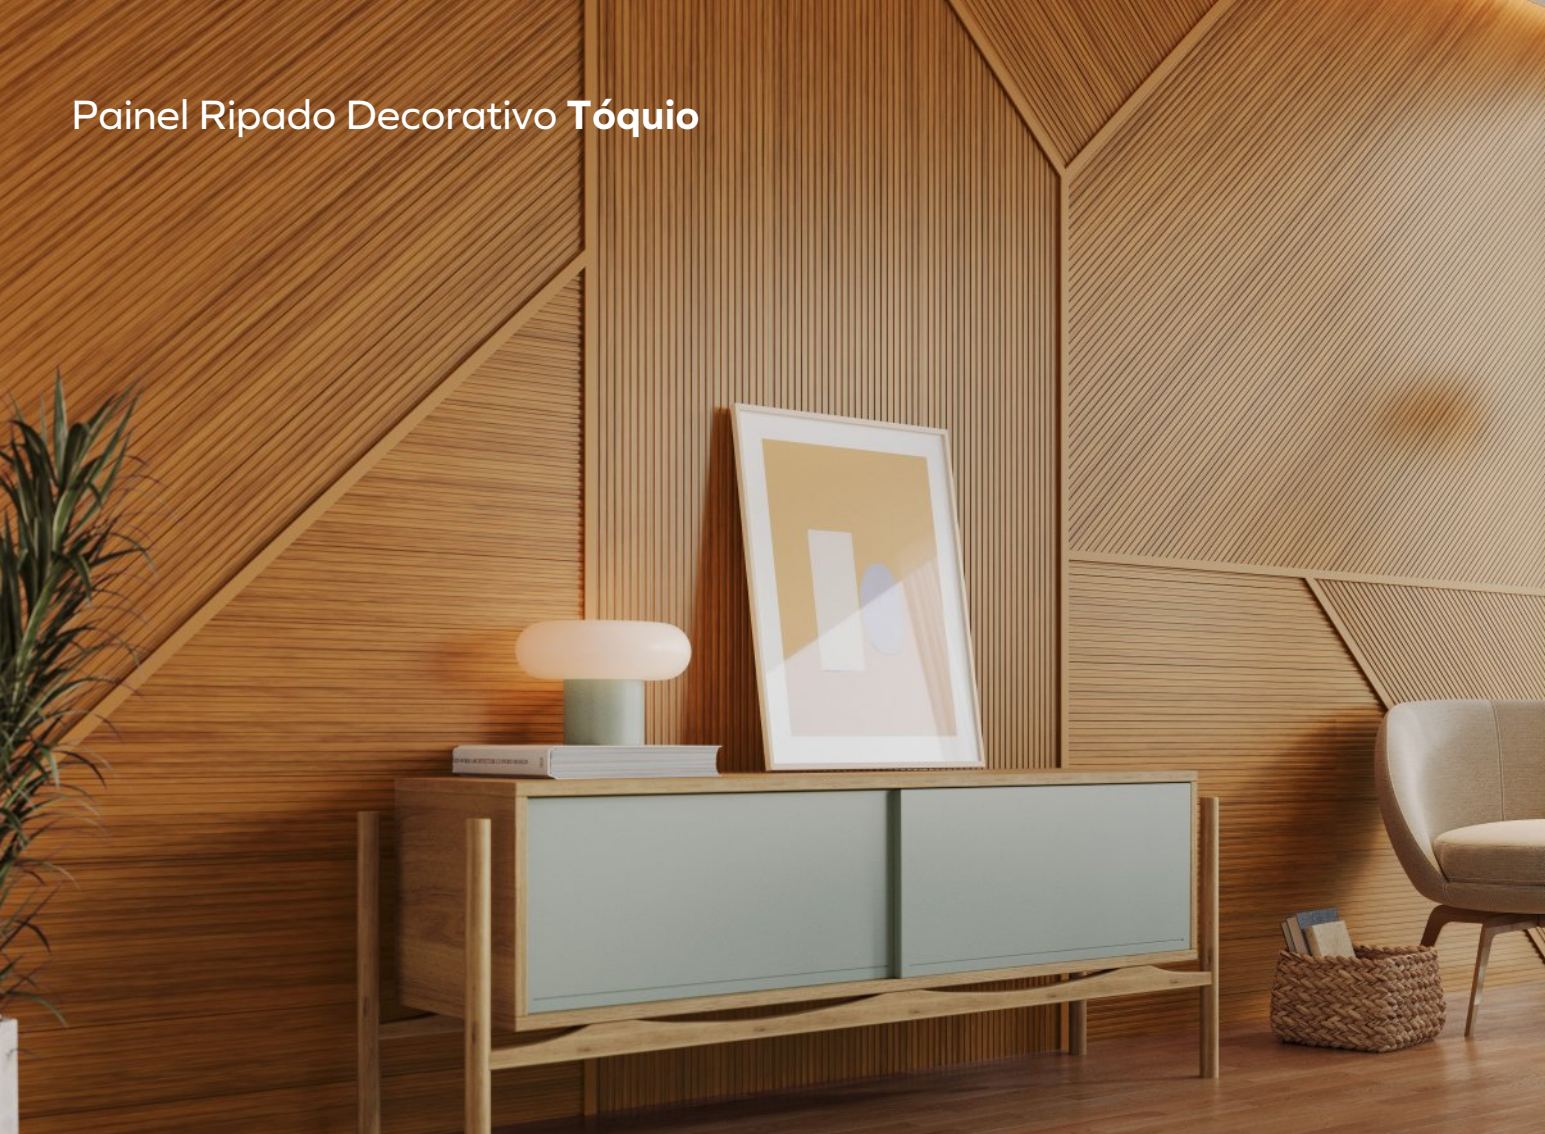

Painel Ripado Decorativo Tóquio

Fidelidade máxima
aos BP's Best Sellers
de mercado.

Painel canalado: a evolução do ripado, agora com um toque mais delicado e sofisticado. Mosaico acabamento em T.