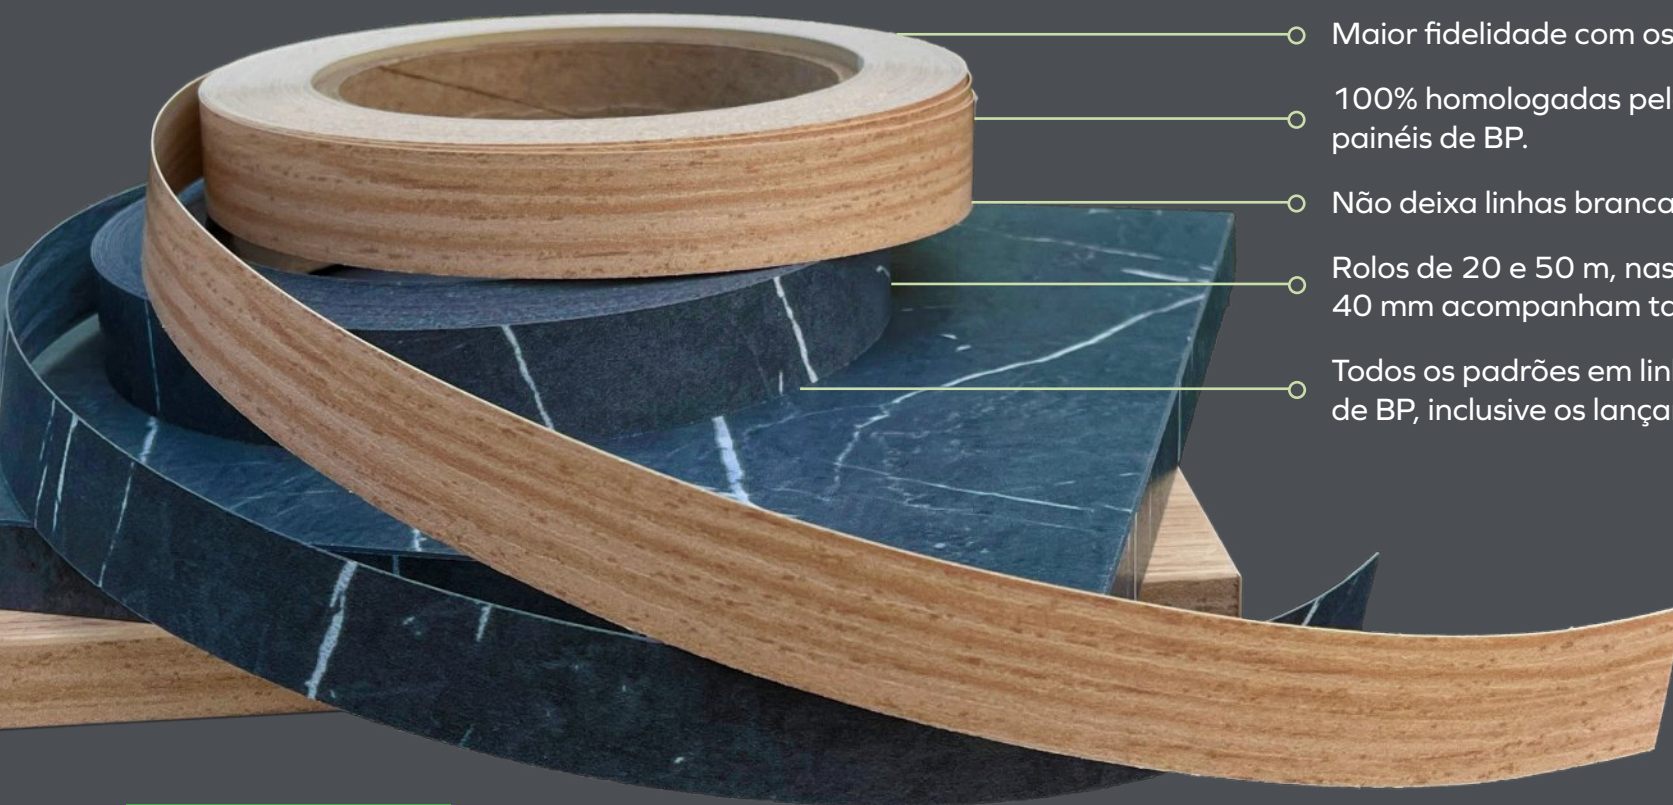

SIMILAR LOURO FREIJÓ - ARAUCO

SIMILAR FREIJÓ PURO - DURATEX

SIMILAR IPÊ GUARANI - GREENPLAC

SIMILAR ITAPUÁ - DURATEX

Acesse nosso
catálogo
completo aqui

FITAS DE BORDA TABONE

Homologadas e com a maior fidelidade do mercado.

- Maior fidelidade com os BP's de mercado.
- 100% homologadas pelos fabricantes de painéis de BP.
- Não deixa linhas brancas no refilo.
- Rolos de 20 e 50 m, nas larguras de 22 e 40 mm acompanham tapa-furos.
- Todos os padrões em linha dos 10 fabricantes de BP, inclusive os lançamentos!